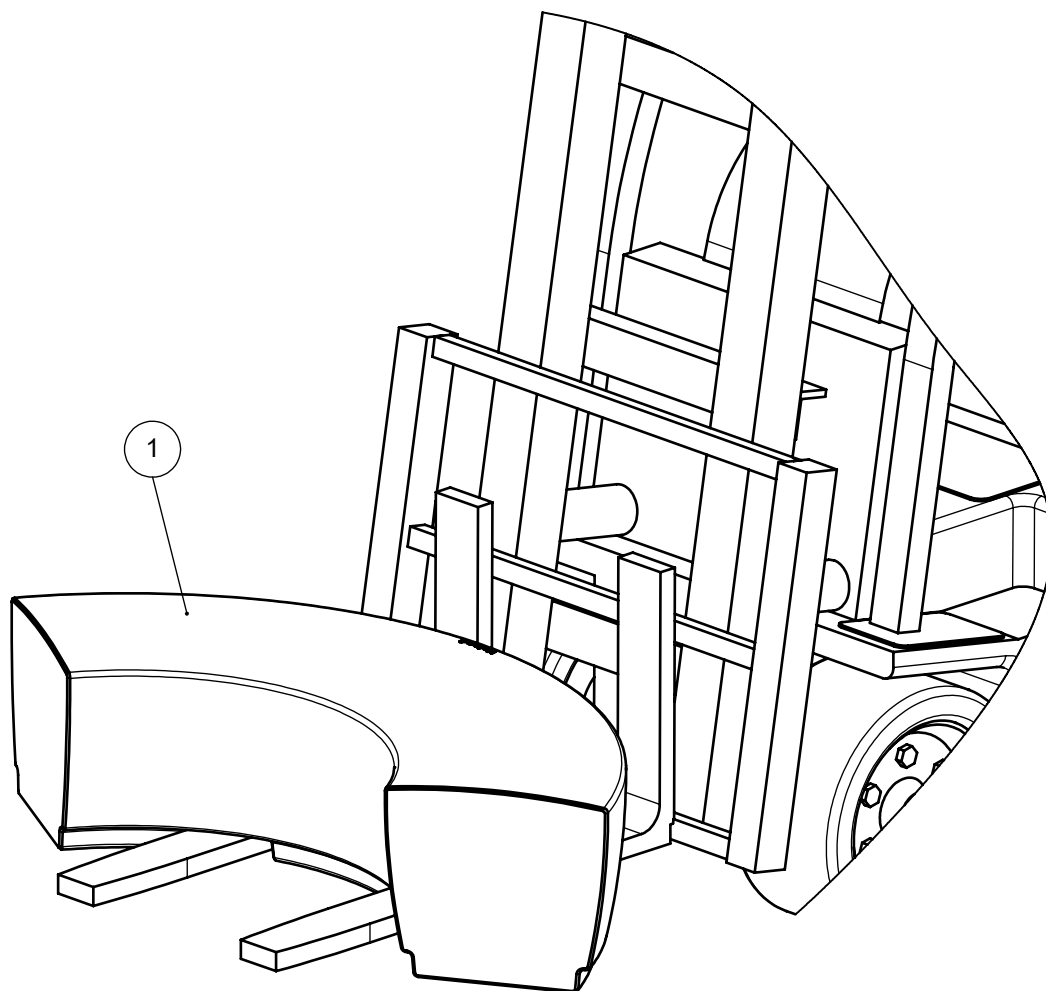

Mounting Sitspot Arc

Art.no. 31621020

MI-98104310

Sitspot op maaiveld
Sitspot sur le niveau du sol
Sitspot auf dem boden
Sitspot on surface

cvslombe
20-9-2016 Rev. 00
www.velopa.com

1

Pos. no.	Qty.	Art.no.				
1	1	31621020		Sitspot Arc	Sitspot Arc	Sitspot Arc