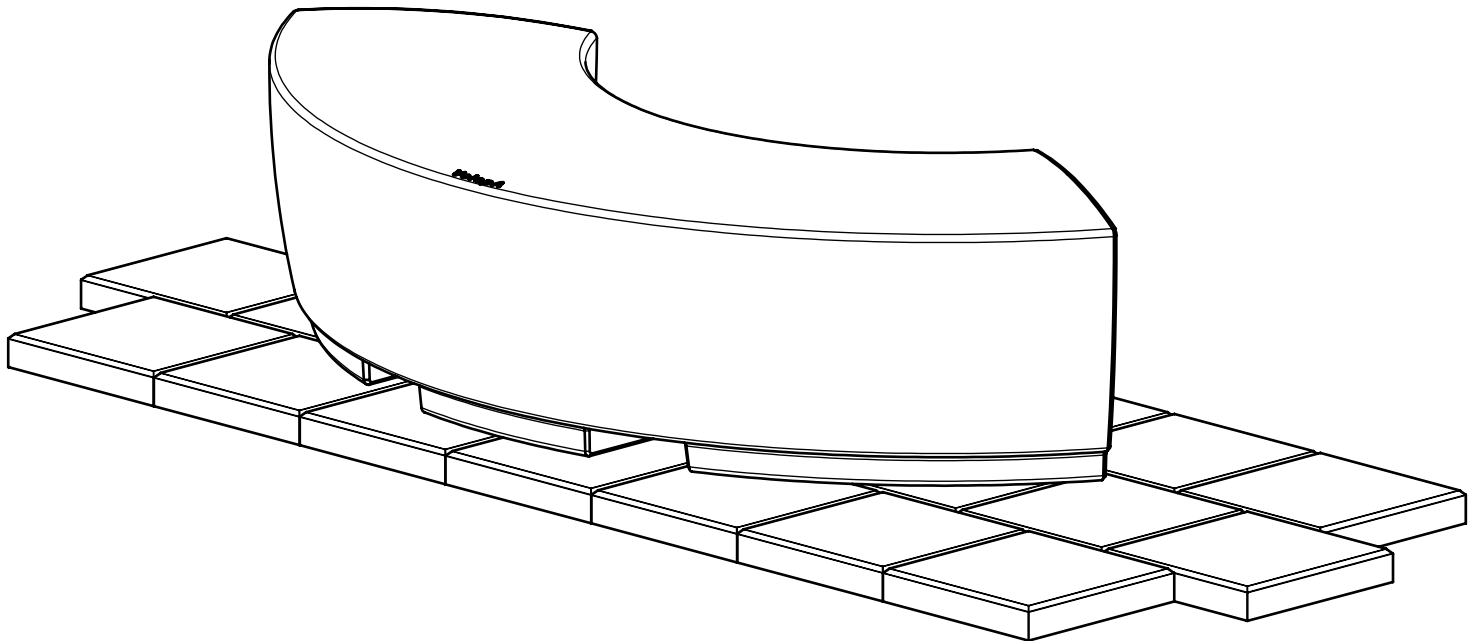

# Mounting Sitspot Arc

Art.no. 31621020

**MI-98104310**

Sitspot  
Sitspot  
Sitspot  
Sitspot

cvslombe  
20-9-2016 Rev. 00  
www.velopa.com

1/2

# Mounting Sitspot Arc

Art.no. 31621020

**MI-98104310**

Sitspot op maaiveld  
Sitspot sur le niveau du sol  
Sitspot auf dem boden  
Sitspot on surface

cvslombe  
20-9-2016 Rev. 00  
www.velopa.com

1

Pos. no.	Qty.	Art.no.				
1	1	31621020		Sitspot Arc	Sitspot Arc	Sitspot Arc