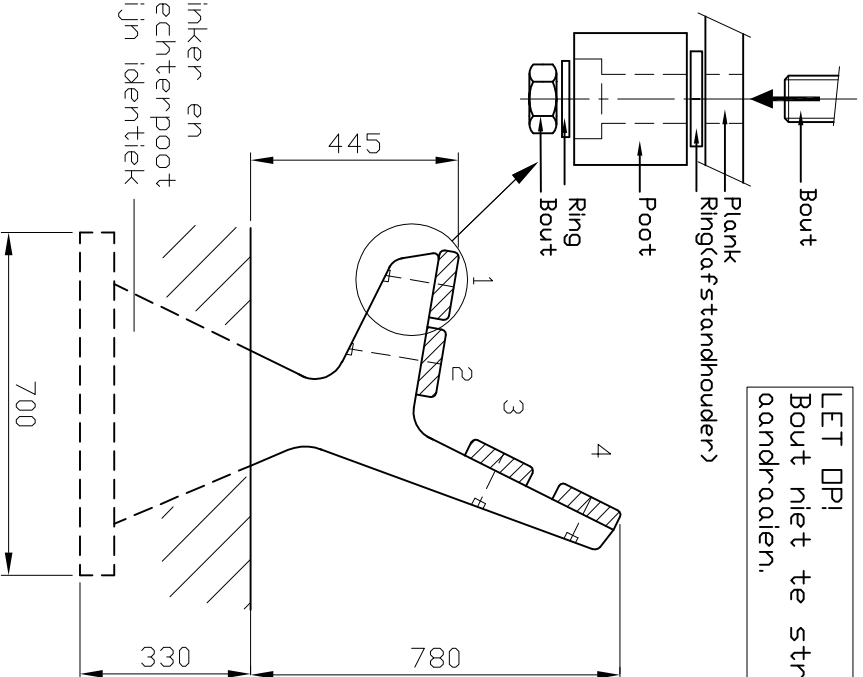

**LET OP!**  
Bout niet te strak  
aandraaien.

Linker en  
rechterpoot  
zijn identiek

**SETJE BN GR. + H.H.**

- 1 = slotbout M10x150      3 = slotbout M10x120
- 2 = slotbout M10x200    4 = slotbout M10x100

**LET OP!**

Stroppen zo wijd mogelijk plaatsen  
**Let op:** Niet gemonteerd vervoeren!

OF:

Eerst bankpooten plaatsen,

maaiveld  
daarna bankplanken/rooster monteren