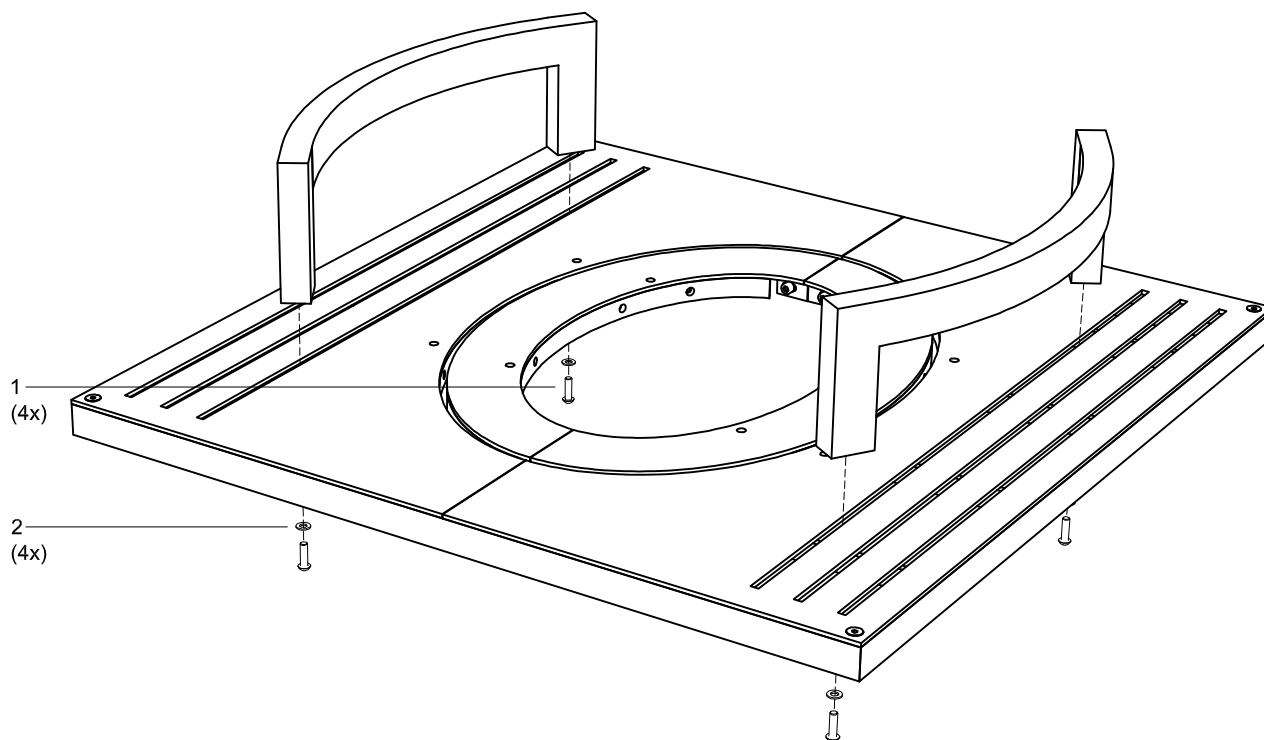

Scala

MI 98761000

1/1

Scala boombeugel laag

Scala arceau bas

Baumbügel niedrig

Scala tree bracket low

01761000

01761010

Doc. Name: MI-Scala boombeugel laag.dwg
Doc. Size: A4
Rev. 01, 15-04-'04

www.velopa.com

| Item | Qty | Art.nr. | | | | |
|------|-----|----------|--------|----------------|-----------------------------|-------------------------|
| 1 | 4x | 54941010 | M10x35 | laagbolkop bzk | boulon tête ronde à encoche | Rundkopfschraube |
| 2 | 4x | 54140000 | M10 | ring | rondelle | Ring |
| | | | | | | socket head bolt washer |